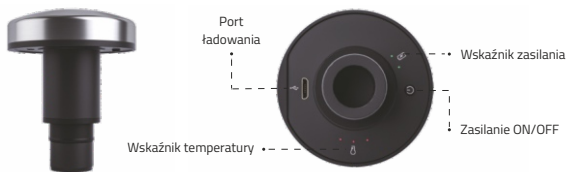

PODGRZEWANA GŁOWICA MASAŻERA WIBRACYJNEGO

Bateria	900mAh
Czas ładowania	3-3.5 godz.
Wymagana ładowania	5V-2A
Wyjście	0.21-0.23A
Automatyczny czas wyłączenia	Po 15 minutach
Zakresy temperatur	Poziom 1: 44°C max Poziom 2: 56°C max Poziom 3: 61°C max

INSTRUKCJA OBSŁUGI

Naciśnij raz przycisk zasilania, wskaźnik ogrzewania zaświeci się, naciśnij przycisk zasilania po raz drugi i trzeci, kolejne dwa wskaźniki ogrzewania zaświecą się jeden po drugim.

Wyłączenie zasilania następuje po przytrzymaniu przycisku zasilania przez ok. 3s. Niebieskie światło wskaźnika zasilania sugeruje, że bateria jest w normalnym stanie; czerwone światło wskaźnika zasilania sugeruje, że bateria jest niska i należy ją naładować.

Lampka wskaźnika zasilania świeci na czerwono podczas ładowania, a po pełnym naładowaniu zmieni kolor na niebieski.