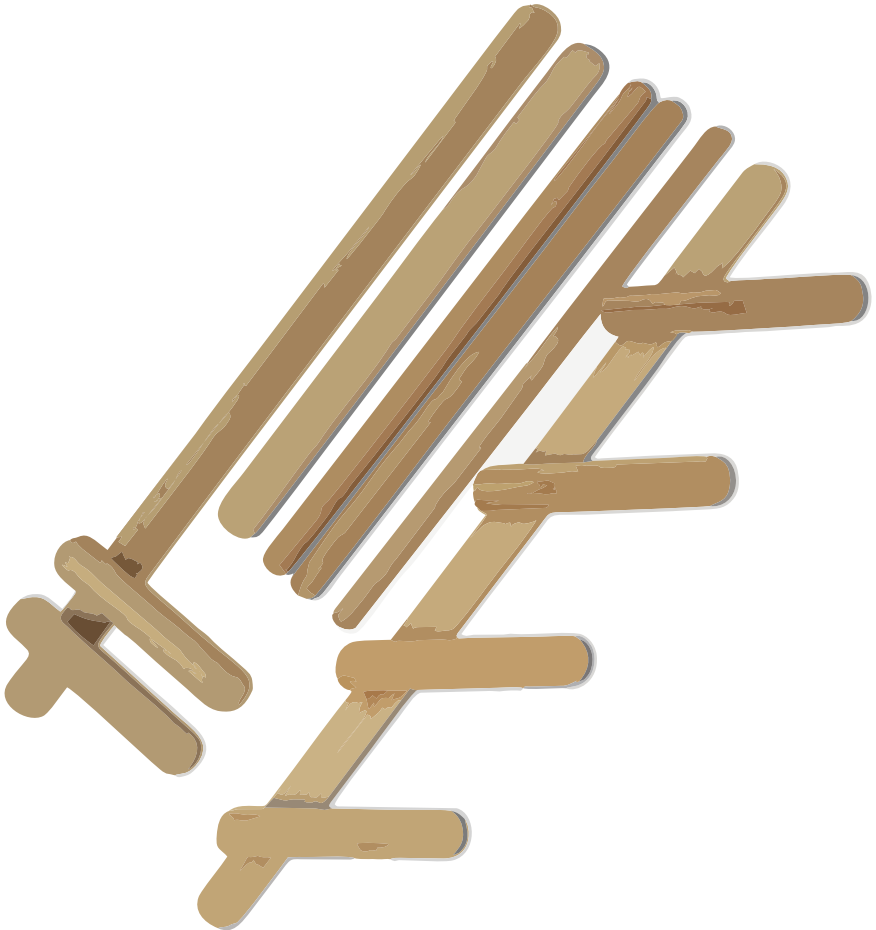

 **HABYS**®

USER MANUAL FOR A 12 BAMBOO MASSAGE STICKS SET

APPLICATION:

Bamboo sticks are used for massage. They can be applied both cold and heated.

USAGE:

Apply in accordance with bamboo massage techniques.

ANWENDUNG:

Die Bambusstäbchen werden zur Massage verwendet. Sie können kalt verwendet oder heiß erhitzt werden.

NUTZUNG:

Anwendung entsprechend der Kunst der Bambusmassage.

WARTUNG UND REINIGUNG:

Vor dem ersten Gebrauch mit Massageöl einreiben und trockenwischen.